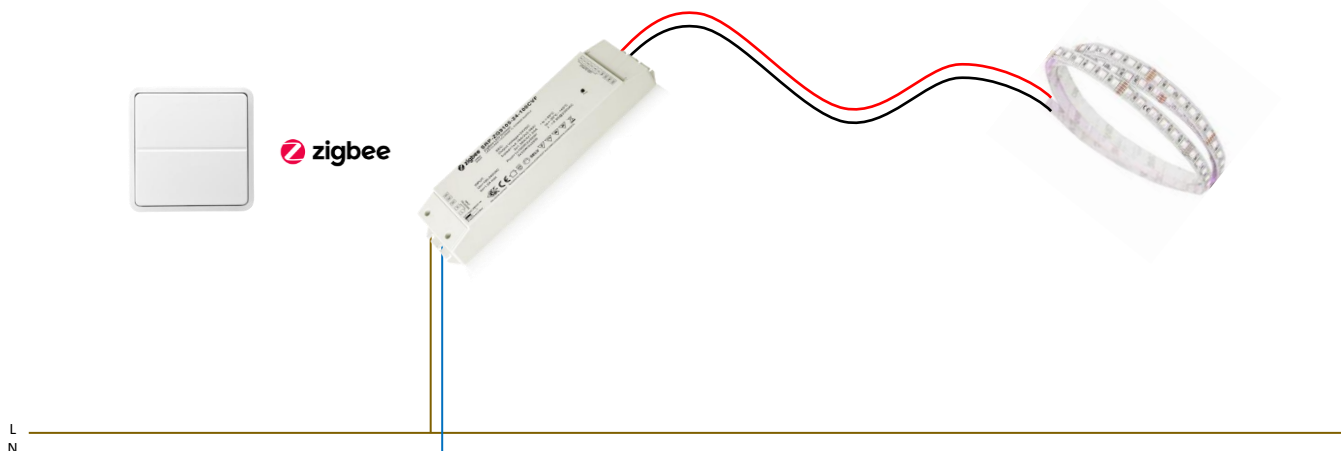

Trådløs LED-driver

- ✓ LED-driveren har indbygget Bluetooth modtager, og skal derfor kun tilsluttes 230V, og forbindes til LED lyskilden.
- ✓ LED-driveren er allerede "parret" med et trådløst tryk, og er derfor klar til brug uden konfiguration.
- ✓ Det er muligt at "parre" flere tryk med den samme LED-driver, således flere betjeningssteder kan etableres.

Funktioner

Trådløs

Kræver ikke
batteri

Øverste tast:

Kort aktivering tænder lyset på sidste niveau.
 Vedvarende aktivering regulerer lyset mod maksimum.

Nederste tast:

Kort aktivering slukker lyset.
 Vedvarende aktivering regulerer lyset mod minimum.

Montering

Det trådløse tryk er tilpasset FUGA® 1-modul, og passer derfor til de eksisterende rammer på markedet.

Den trådløse LED driver tilsluttes 230V.

LED driveren har en indbygget Zigbee modtager, hvilket gør det muligt at styre den trådløst via det trådløse tryk som er tilpasset LK FUGA rammerne.