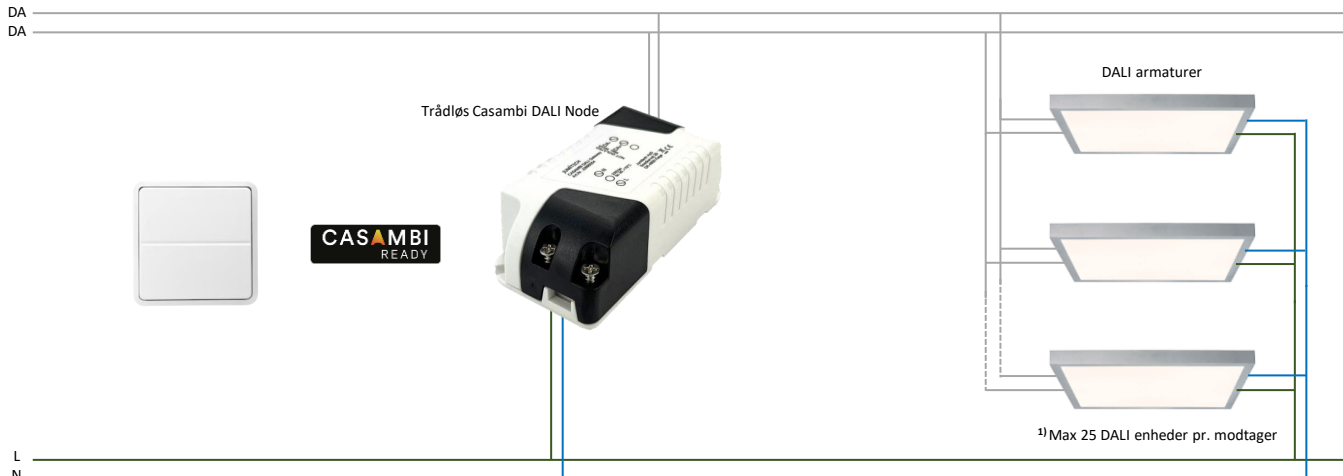

Den trådløse Casambi DALI Node tilsluttes 230V og DALI armaturerne. Casambi Noden har indbygget DALI strømforsyning, hvorfor der ikke er behov for en ekstern. Trykket er allerede "parret" med Casambi Noden, og er derfor klar til brug uden yderligere programmering.

Løsningen kan anvendes sammen med alle typer af DALI enheder, som f.eks. LED, Lyسدæmper, Relæmoduler, etc.

¹⁾ Man kan øge antallet af DALI enheder fra 25 og op til 124 stk., ved at tilføje en DALI Expander (Art-nr.: L89453847).

Pakkeløsning – Trådløs DALI styring

DALI styringen er allerede "parret" med trykket, og er derfor klar til brug.

Tryk m/indbygget strømgenerator (batteriløs) + DALI modtager
Art-Nr.: J2690078