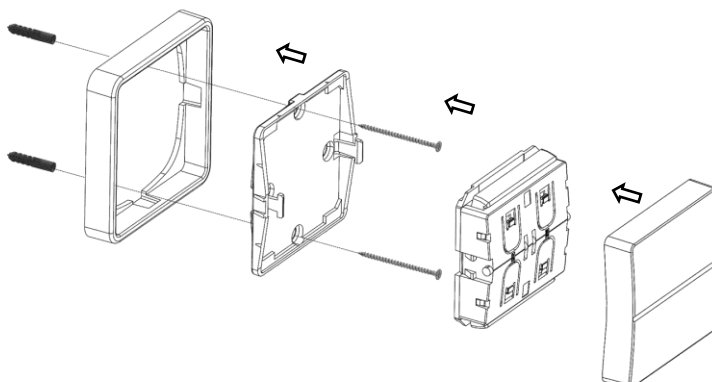

Montering

Det trådløse tryk er tilpasset FUGA® 1-modul, og passer derfor til de eksisterende rammer på markedet.