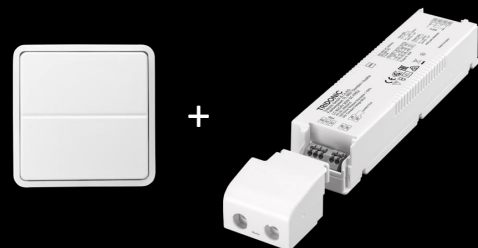

Trådløs 24V LED-Driver

35W/24V LED-driver:	Art-Nr.: 28002677
60W/24V LED-driver:	Art-Nr.: 28002674
100W/24V LED-driver:	Art-Nr.: 28002675
150W/24V LED-driver:	Art-Nr.: 28002678

De trådløse LED-driver kan også købes separat, hvilket gør det muligt, at styre flere LED-Drivere med samme trådløse tryk.

Trådløst tryk

Art-Nr.: J100203

Det trådløse tryk kan også købes separat, hvilket gør det muligt, at styre LED-Driveren fra flere betjeningssteder.