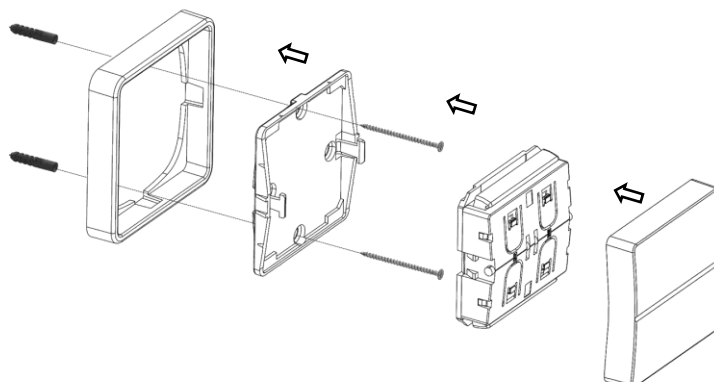

Funktioner

Trådløs

Kræver ikke
batteri

Øverste tast:

Kort aktivering tænder lyset på sidste niveau.
 Vedvarende aktivering regulerer lyset mod maksimum.

Nederste tast:

Kort aktivering slukker lyset.
 Vedvarende aktivering regulerer lyset mod minimum.

Montering

Det trådløse tryk er tilpasset FUGA® 1-modul, og passer derfor til de eksisterende rammer på markedet.

Den trådløse DALI modtager tilsluttes 230V og DALI armaturerne. Modtageren har indbygget DALI strømforsyning, hvorfor der ikke er behov for en ekstern. Trykket er allerede "parret" med modtageren, og er derfor klar til brug uden yderligere programmering.