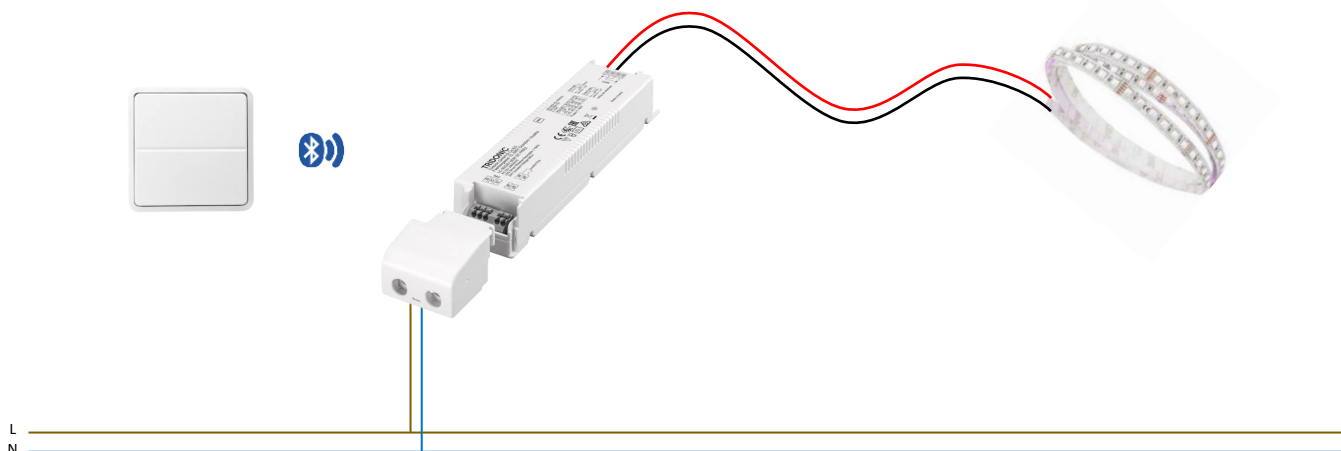

READY TO
✓
INSTALL

WIRELESS

Trådløs 24V LED-driver – klar til brug!

- ✓ Forprogrammeret løsning som blot skal installeres
- ✓ Velegnet til renovering, fordi den eksisterende installation kan genbruges.
- ✓ LED-driverens fysiske dimensioner, gør den fleksibel at anvende i eksisterende installation.
- ✓ Det trådløse tryk er kompatibel med FUGA®, og kan derfor erstatte en 1-polet afbryder direkte.
- ✓ Trykket fungerer uden batteri, og skal derfor ikke vedligeholdes.

Trådløs LED-driver

- ✓ LED-driveren har indbygget Bluetooth modtager, og skal derfor kun tilsluttes 230V, og forbindes til LED lyskilden.
- ✓ LED-driveren er allerede "parret" med et trådløst tryk, og er derfor klar til brug uden konfiguration.
- ✓ Det er muligt at "parre" flere tryk med den samme LED-driver, således flere betjeningssteder kan etableres.

Funktioner

Trådløs

Kræver ikke
batteri

Øverste tast:

Kort aktivering tænder lyset på sidste niveau.
 Vedvarende aktivering regulerer lyset mod maksimum.

Nederste tast:

Kort aktivering slukker lyset.
 Vedvarende aktivering regulerer lyset mod minimum.

Montering

Det trådløse tryk er tilpasset FUGA® 1-modul, og passer derfor til de eksisterende rammer på markedet.

Den trådløse DALI modtager tilsluttes 230V og DALI armaturerne. Modtageren har indbygget DALI strømforsyning, hvorfor der ikke er behov for en ekstern. Trykket er allerede "parret" med modtageren, og er derfor klar til brug uden yderligere programmering.