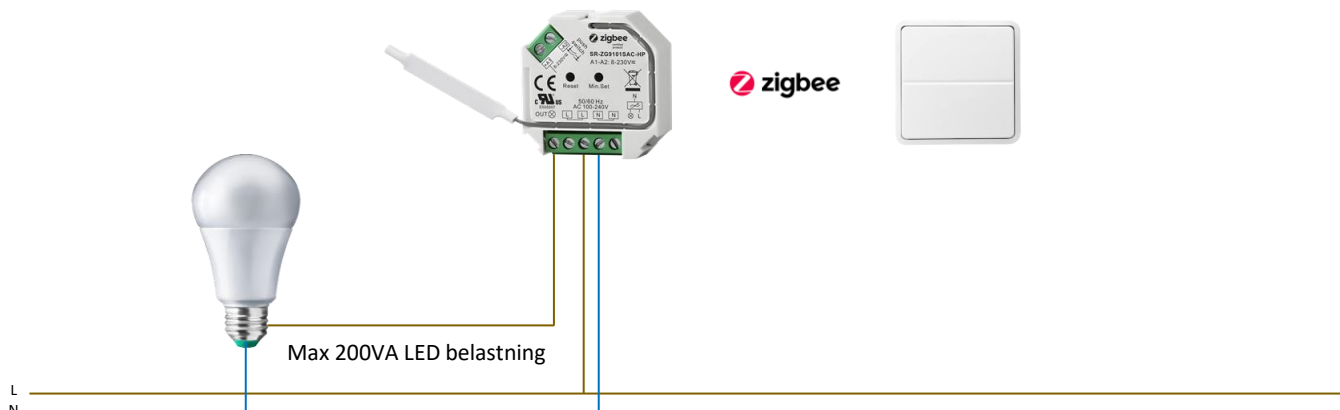

Trådløs LED lysdæmper

- ✓ Lysdæmperen har indbygget Zigbee modtager, og skal derfor kun tilsluttes 230V, og forbindes til LED lyskilden.
- ✓ Lysdæmperen er allerede "parret" med et trådløst tryk, og er derfor klar til brug uden konfiguration.
- ✓ Det er muligt at "parre" flere tryk med den samme lysdæmper, således flere betjeningssteder kan etableres.

Funktioner

Øverste tast:

Kort aktivering tænder lyset på sidste niveau.
Vedvarende aktivering regulerer lyset mod maksimum.

Nederste tast:

Kort aktivering slukker lyset.
Vedvarende aktivering regulerer lyset mod minimum.

Montering

Det trådløse tryk er tilpasset FUGA® 1-modul, og passer derfor til de eksisterende rammer på markedet.

Den trådløse lysdæmper tilsluttes 230V og forbindes til lyskilden. Lysdæmperen er velegnet til brug sammen med LED lyskilder og LED-drivere. Bemærk begge typer skal være velegnet til 230V fasedæmp.