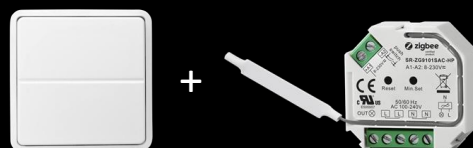

Trådløs lysdæmper

Art-Nr.: SR-ZG9101SAC-HP

Den trådløse lysdæmper kan også købes som en separat enhed, hvilket gør det muligt, at styre flere lysdæmpere med samme trådløse tryk.

Trådløst tryk

Tryk m/indbygget strømgenerator (batteriløs)
Art-Nr.: J101112

Tryk m/indbygget batteri (CR2430 medfølger)
Art-Nr.: J101213