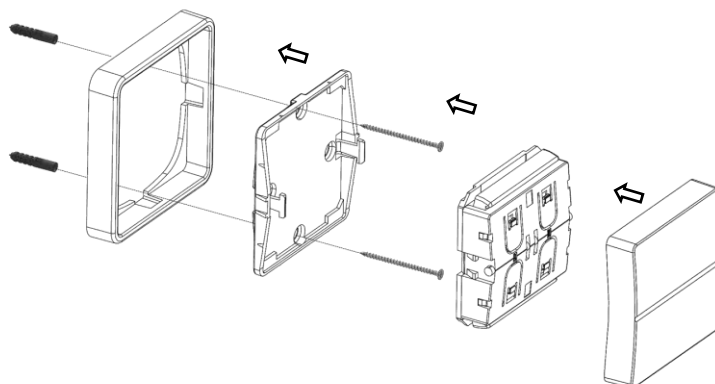

Trådløs LED lysdæmper

- ✓ Lysdæmperen har indbygget Zigbee modtager, og skal derfor kun tilsluttes 230V, og forbindes til LED lyskilden.
- ✓ Lysdæmperen er allerede "parret" med et trådløst tryk, og er derfor klar til brug uden konfiguration.
- ✓ Det er muligt at "parre" flere tryk med den samme lysdæmper, således flere betjeningssteder kan etableres.

Funktioner

Øverste tast:

Kort aktivering tænder lyset på sidste niveau.
Vedvarende aktivering regulerer lyset mod maksimum.

Nederste tast:

Kort aktivering slukker lyset.
Vedvarende aktivering regulerer lyset mod minimum.

Montering

Det trådløse tryk er tilpasset FUGA® 1-modul, og passer derfor til de eksisterende rammer på markedet.

Den trådløse lysdæmper tilsluttes 230V og forbindes til lyskilden. Lysdæmperen er velegnet til brug sammen med LED lyskilder og LED-drivere. Bemærk begge typer skal være velegnet til 230V fasedæmp.

Trykket er allerede "parret" med lysdæmperen, og er derfor klar til brug uden yderligere konfiguration.

Lysdæmperens fysiske dimensioner gør den velegnet til placering i en PL-dåse.

Pakkeløsning – Trådløs lysdæmper styring