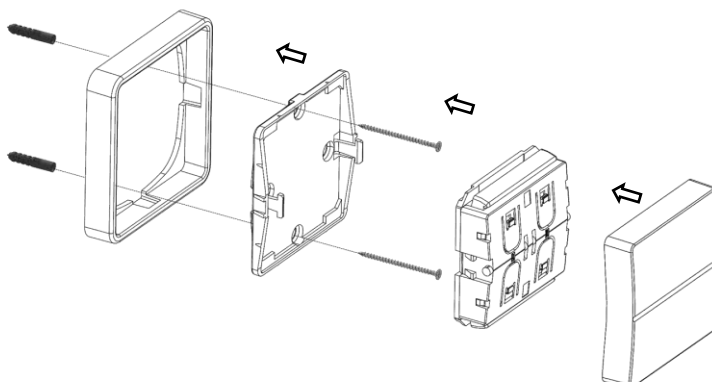

Funktioner

Trådløs

Kræver ikke
batteri

Øverste tast:

Kort aktivering tænder lyset på sidste niveau.
 Vedvarende aktivering regulerer lyset mod maksimum.

Nederste tast:

Kort aktivering slukker lyset.
 Vedvarende aktivering regulerer lyset mod minimum.

Montering

Det trådløse tryk er tilpasset FUGA® 1-modul, og passer derfor til de eksisterende rammer på markedet.

Den trådløse LED driver tilsluttes 230V.

LED driveren har en indbygget Zigbee modtager, hvilket gør det muligt at styre den trådløst via det trådløse tryk som er tilpasset LK FUGA rammerne.