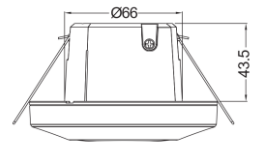

Installation:

Detektering:

Dimensioner:

Tilbehør:

Underlag til påbygning:
Art. Nr.: J2690122

Bagdåse m/fjedre:
Art. Nr.: J2680108

Specifikationer:

Type		SD360-8 Ecos BMS
EAN-Nr.	-	5744002690115
Spændingsforsyning	-	Via DALI bussen
Spændingsområde	Vdc	9,5 – 22,5
Maks strømforbrug	mA	8
Opstartstid	ms	100
Lux område (målt på sensorens front)	Lux	1 – 2.000
Detekteringsvinkel	°	100
Monteringshøjde	m	2,4 - 5,0
Monteringshul	mm	Afhængig af monteringsform – se illustrationen
Omgivelsestemperatur	°C	-20 - +45
Beskyttelsesklasse	-	IP20, IP54 (monteret i underlag for påbygning)
Farve	-	Hvid
Jvf. standarderne	-	EN 62386-101,103,303,304, EN 61347-2-11, EN 55015, EN 61547