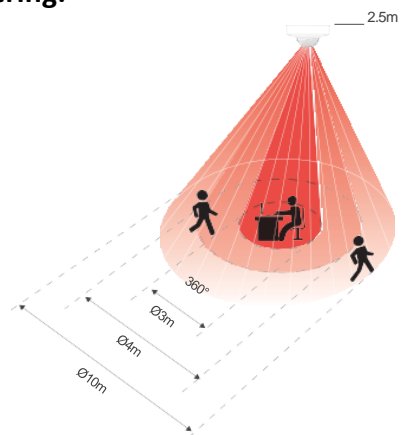

SD360-10 Ecos BMS

DALI-2 certificeret tilstedeværelsessensor som både kan anvendes til euro-dåser, nedhængte lofter, eller som overflade monteret på faste lofter. Sensoren dækker $\varnothing 10\text{m}$ ved en loftshøjde på 2,5m.

- DALI-2 certificeret PIR sensor
- Passer som standard i en EURO-dåse
- Underlag for påbygning og bagdåse for indbygning fås som tilbehør
- Linse afdækning medfølger således sensorens udsyn kan begrænses

Installation:

Detektering:

Dimensioner:

Tilbehør:

Underlag til påbygning:
Art. Nr.: J2690122

Bagdåse m/fjedre:
Art. Nr.: J2680108

Specifikationer:

Type		SD360-8 Ecos BMS
EAN-Nr.	-	5744002690115
Spændingsforsyning	-	Via DALI bussen
Spændingsområde	Vdc	9,5 – 22,5
Maks strømforbrug	mA	8
Opstartstid	ms	100
Lux område (målt på sensorens front)	Lux	1 – 2.000
Detekteringsvinkel	°	100
Monteringshøjde	m	2,4 - 5,0
Monteringshul	mm	Afhængig af monteringsform – se illustrationen
Omgivelsestemperatur	°C	-20 - +45
Beskyttelsesklasse	-	IP20, IP54 (monteret i underlag for påbygning)
Farve	-	Hvid
Jvf. standarderne	-	EN 62386-101,103,303,304, EN 61347-2-11, EN 55015, EN 61547