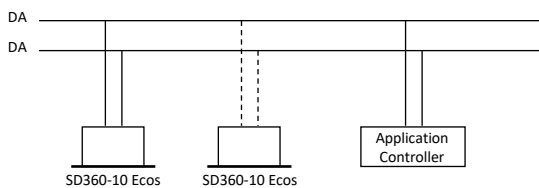

SD360-10 Ecos BMS

DALI-2 certificeret tilstedeværelsessensor som både kan anvendes til euro-dåser, nedhængte lofter, eller som overflade monteret på faste lofter. Sensoren dækker $\varnothing 10\text{m}$ ved en loftshøjde på 2,5m.

- DALI-2 certificeret PIR sensor
- Passer som standard i en EURO-dåse
- Underlag for påbygning og bagdåse for indbygning fås som tilbehør
- Linse afdækning medfølger således sensorens udsyn kan begrænses

Installation:

Detektering:

Dimensioner:

Tilbehør:

Underlag til påbygning:
Art. Nr.: J2690122

Bagdåse m/fjedre:
Art. Nr.: J2680108

Specifikationer:

Type		SD360-8 Ecos BMS
EAN-Nr.	-	5744002690115
Spændingsforsyning	-	Via DALI bussen
Spændingsområde	Vdc	9,5 – 22,5
Maks strømforbrug	mA	8
Opstartstid	ms	100
Lux område (målt på sensorens front)	Lux	1 – 2.000
Detekteringsvinkel	°	100
Monteringshøjde	m	2,4 - 5,0
Monteringshul	mm	Afhængig af monteringsform – se illustrationen
Omgivelsestemperatur	°C	-20 - +45
Beskyttelsesklasse	-	IP20, IP54 (monteret i underlag for påbygning)
Farve	-	Hvid
Jvf. standarderne	-	EN 62386-101,103,303,304, EN 61347-2-11, EN 55015, EN 61547