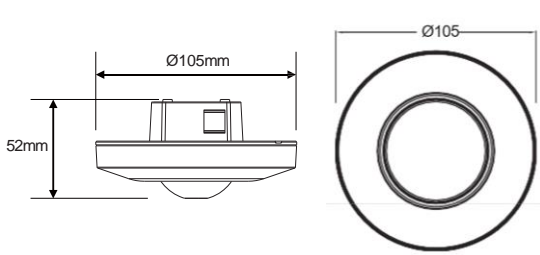

SD360-10 Ecos BMS

DALI-2 certificeret tilstedeværelsessensor som både kan anvendes til euro-dåser, nedhængte lofter, eller som overflade monteret på faste lofter. Sensoren dækker $\varnothing 10\text{m}$ ved en loftshøjde på 2,5m.

Installation:

Detektering:

Dimensioner:

Tilbehør:

Underlag til påbygning:
Art. Nr.: J2690122

Bagdåse m/fjedre:
Art. Nr.: J2680108

Specifikationer:

Type		SD360-8 Ecos BMS
EAN-Nr.	-	5744002690115
Spændingsforsyning	-	Via DALI bussen
Spændingsområde	Vdc	9,5 – 22,5
Maks strømforbrug	mA	8
Opstartstid	ms	100
Lux område (målt på sensorens front)	Lux	1 – 2.000
Detekteringsvinkel	°	100
Monteringshøjde	m	2,4 - 5,0
Monteringshul	mm	Afhængig af monteringsform – se illustrationen
Omgivelsestemperatur	°C	-20 - +45
Beskyttelsesklasse	-	IP20, IP54 (monteret i underlag for påbygning)
Farve	-	Hvid
Jvf. standarderne	-	EN 62386-101,103,303,304, EN 61347-2-11, EN 55015, EN 61547