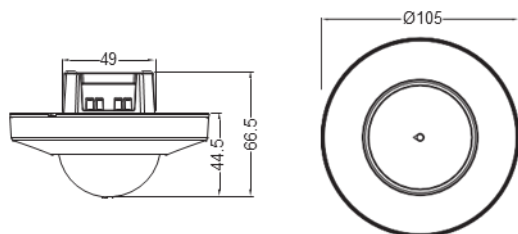

SD360-24 Ecos BMS DALI-2

DALI-2 certificeret tilstedeværelsessensor som både kan anvendes til euro-dåser, nedhængte lofter, eller som overflade monteret på faste lofter. Sensoren dækker $\varnothing 24\text{m}$ ved en loftshøjde på 2,5m.

Installation:

Detektering:

Dimensioner:

Tilbehør:

Underlag til påbygning:
Art. Nr.: J2690122

Bagdåse m/fjedre:
Art. Nr.: J2680108

Specifikationer:

Type	SD360-24 Ecos BMS DALI-2	
EAN-Nr.	-	5744002690139
Spændingsforsyning	-	Via DALI bussen
Spændingsområde	Vdc	9,5 – 22,5
Maks strømforbrug	mA	8
Opstartstid	ms	100
Lux område (målt på sensorens front)	Lux	1 – 2.000
Detekteringsvinkel	°	100
Monteringshøjde	m	2,4 - 5,0
Monteringshul	mm	Afhængig af monteringsform – se illustrationen
Omgivelsestemperatur	°C	-20 - +45
Beskyttelsesklasse	-	IP20, IP54 (monteret i underlag for påbygning)
Farve	-	Hvid
Jvf. standarderne	-	EN 62386-101,103,303,304, EN 61347-2-11, EN 55015, EN 61547