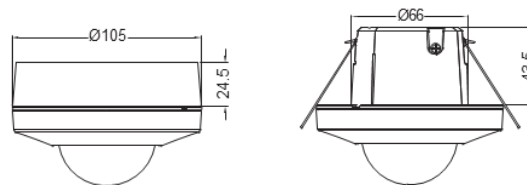

Installation:

Detektering:

Dimensioner:

Tilbehør:

Underlag til påbygning:
Art. Nr.: J2690122

Bagdåse m/fjedre:
Art. Nr.: J2680108

Specifikationer:

Type	SD360-24 Ecos BMS DALI-2	
EAN-Nr.	-	5744002690139
Spændingsforsyning	-	Via DALI bussen
Spændingsområde	Vdc	9,5 – 22,5
Maks strømforbrug	mA	8
Opstartstid	ms	100
Lux område (målt på sensorens front)	Lux	1 – 2.000
Detekteringsvinkel	°	100
Monteringshøjde	m	2,4 - 5,0
Monteringshul	mm	Afhængig af monteringsform – se illustrationen
Omgivelsestemperatur	°C	-20 - +45
Beskyttelsesklasse	-	IP20, IP54 (monteret i underlag for påbygning)
Farve	-	Hvid
Jvf. standarderne	-	EN 62386-101,103,303,304, EN 61347-2-11, EN 55015, EN 61547