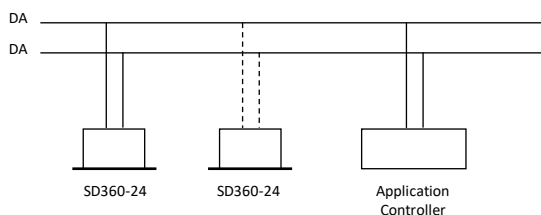

SD360-24 Ecos BMS DALI-2

DALI-2 certificeret tilstedeværelsessensor som både kan anvendes til euro-dåser, nedhængte lofter, eller som overflade monteret på faste lofter. Sensoren dækker $\varnothing 24\text{m}$ ved en loftshøjde på 2,5m.

- DALI-2 certificeret PIR sensor
- Passer som standard i en EURO-dåse
- Underlag for påbygning og bagdåse for indbygning fås som tilbehør
- Linse afdækning medfølger således sensorens udsyn kan begrænses

Installation:

Detektering:

Dimensioner:

Tilbehør:

Underlag til påbygning:
Art. Nr.: J2690122

Bagdåse m/fjedre:
Art. Nr.: J2680108

Specifikationer:

Type	SD360-24 Ecos BMS DALI-2	
EAN-Nr.	-	5744002690139
Spændingsforsyning	-	Via DALI bussen
Spændingsområde	Vdc	9,5 – 22,5
Maks strømforbrug	mA	8
Opstartstid	ms	100
Lux område (målt på sensorens front)	Lux	1 – 2.000
Detekteringsvinkel	°	100
Monteringshøjde	m	2,4 - 5,0
Monteringshul	mm	Afhængig af monteringsform – se illustrationen
Omgivelsestemperatur	°C	-20 - +45
Beskyttelsesklasse	-	IP20, IP54 (monteret i underlag for påbygning)
Farve	-	Hvid
Jvf. standarderne	-	EN 62386-101,103,303,304, EN 61347-2-11, EN 55015, EN 61547