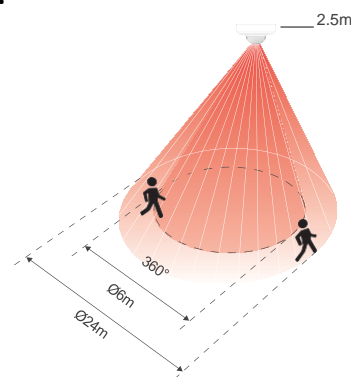

Detektering: