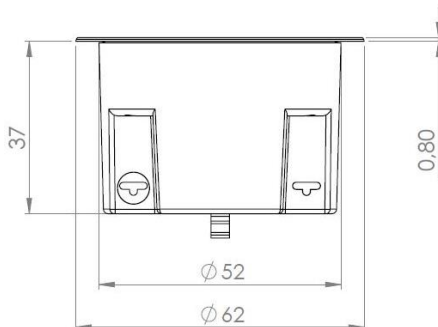

CASAMBI **DALI-2**

Installation:

Detektering:

Dimensioner:

Specifikationer:

Type		SD360-8 BASIC+ Casambi
EAN-Nr.	-	5700002215734
Spændingsforsyning	-	Via DALI bussen
Spændingsområde	Vdc	9,5 – 22,5
Maks strømforbrug	mA	13
Opstartstid	ms	100
Lux område (målt på sensorens front)	Lux	0 – 1.023
Detekteringsvinkel	°	100
Monteringshøjde	m	2,4 - 5,0
Monteringshul	mm	56
Omgivelsestemperatur	°C	+5 - +50
Beskyttelsesklasse	-	IP20
Farve	-	RAL9016
Jvf. standarderne	-	EN 62386-101,103,303,304, EN 61347-2-11, EN 55015, EN 61000-3-2, EN 61000-3-3, EN 61547