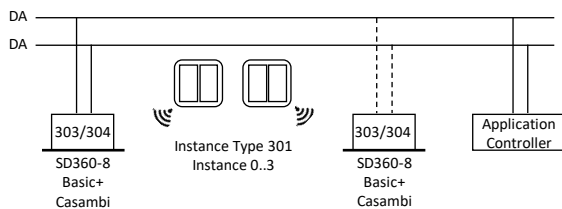

SD360-8 Basic+ Casambi

DALI-2 certificeret tilstedeværelsessensor til montering i nedhængte lofter. Sensoren dækker $\varnothing 8\text{m}$ ved en loftshøjde på 2,4m. Sensoren har 96 detekteringszoner, hvilket gør den velegnet til brug i lokaler med stillesiddende arbejde. Sensoren har indbygget Casambi DALI-2 gateway og kan derfor integreres i et trådløst Casambi netværk.

- Tilslutning via stikforbindelse – hurtigt og sikkert
- Har fjederbeskyttelse som skåner bløde loftplader
- 96 detekteringspunkter gør den velegnet til stillesiddende arbejde
- Diskret design – kun 0,8mm godstykkelse

CASAMBI **DALI-2**

Installation:

Detektering:

Dimensioner:

Specifikationer:

Type		SD360-8 BASIC+ Casambi
EAN-Nr.	-	5700002215734
Spændingsforsyning	-	Via DALI bussen
Spændingsområde	Vdc	9,5 – 22,5
Maks strømforbrug	mA	13
Opstartstid	ms	100
Lux område (målt på sensorens front)	Lux	0 – 1.023
Detekteringsvinkel	°	100
Monteringshøjde	m	2,4 - 5,0
Monteringshul	mm	56
Omgivelsestemperatur	°C	+5 - +50
Beskyttelsesklasse	-	IP20
Farve	-	RAL9016
Jvf. standarderne	-	EN 62386-101,103,303,304, EN 61347-2-11, EN 55015, EN 61000-3-2, EN 61000-3-3, EN 61547